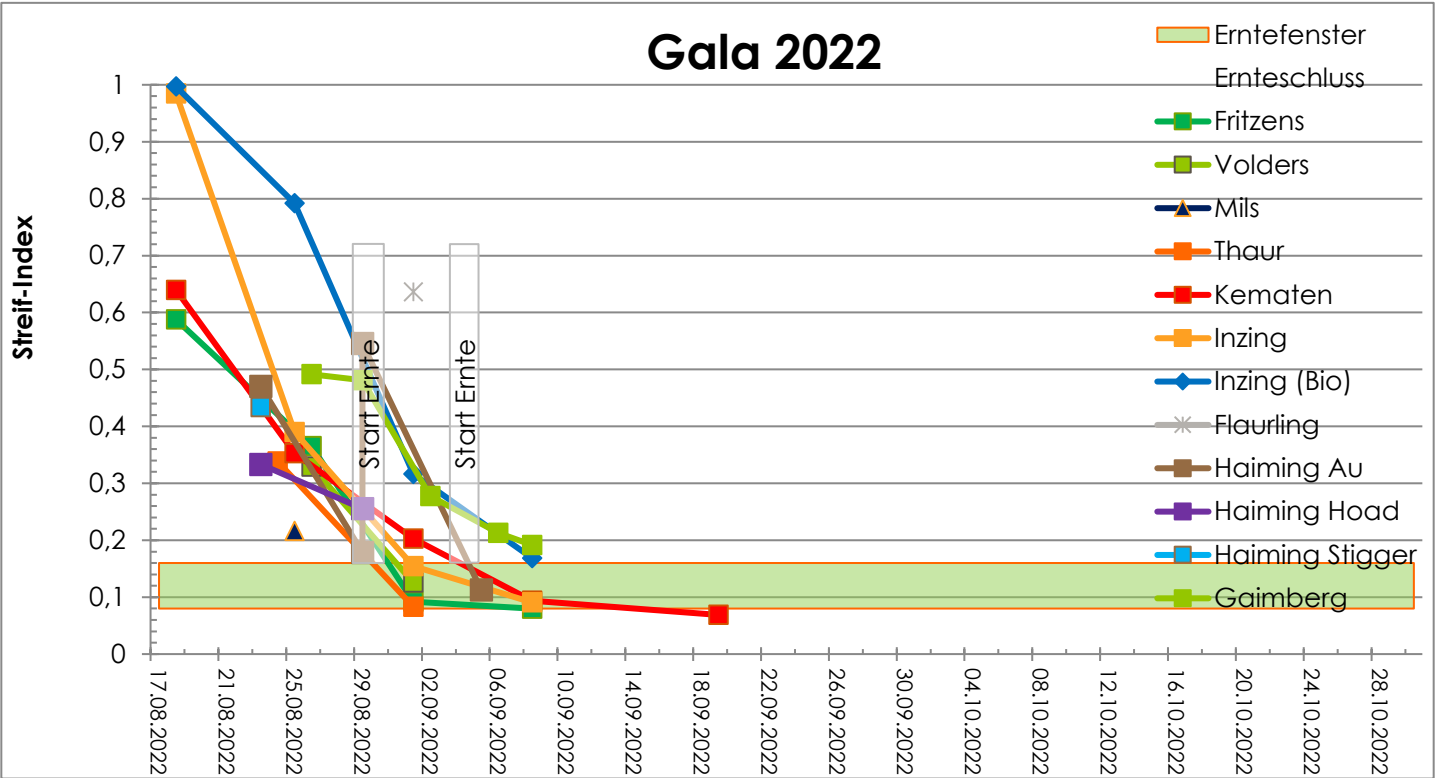

Gala 2022

Gala 2022

Datum	Gebiet	FFF	Brix	U	Stärke abba	Streifi ndex	Hagel netz (N)	Zusatz
18.08.2022	Inzing (Bio)	10,6 kg	8,7°Bx	1,2	1,00		Bio, stw +0,2	
18.08.2022	Inzing	8,9 kg	9,0°Bx	1,0	0,98			
18.08.2022	Kematen	10,4 kg	10,2°Bx	1,6	0,64			
18.08.2022	Fritzens	9,8 kg	10,4°Bx	1,6	0,59			
23.08.2022	Haiming Au	10,1 kg	10,7°Bx	2,0	0,47			
23.08.2022	Haiming Hoad	9,8 kg	10,5°Bx	2,8	0,33			
23.08.2022	Haiming Stigger	9,6 kg	11,1°Bx	2,0	0,43			
25.08.2022	Inzing (Bio)	9,1 kg	9,6°Bx	1,2	0,79			
25.08.2022	Kematen	9,0 kg	9,8°Bx	2,6	0,35			
25.08.2022	Inzing	8,4 kg	9,8°Bx	2,2	0,39			
24.08.2022	Thaur	9,0 kg	11,1°Bx	2,4	0,34			
25.08.2022	Mils	8,9 kg	12,2°Bx	3,4	0,22			
26.08.2022	Volders	9,0 kg	10,6°Bx	2,6	0,33			
26.08.2022	Fritzens	9,0 kg	11,2°Bx	2,2	0,37			
26.08.2022	Gaimberg	9,2 kg	7,8°Bx	2,4	0,49			
29.08.2022	Gaimberg	10,0 kg	8,0°Bx	2,6	0,48			
29.08.2022	Haiming Au	9,7 kg	12,3°Bx	4,4	0,18		(reife fruchte W.)	
29.08.2022	Haiming Hoad	9,5 kg	11,0°Bx	3,4	0,26			
29.08.2022	Haiming Au	10,4 kg	11,9°Bx	1,6	0,55		(reife Früchte Z)	
01.09.2022	Flaurling	9,4 kg	10,6°Bx	1,4	0,64			
01.09.2022	Inzing (Bio)	9,0 kg	10,1°Bx	2,8	0,32			
01.09.2022	Kematen	8,1 kg	11,7°Bx	3,4	0,20			
01.09.2022	Inzing	7,4 kg	10,9°Bx	4,4	0,15			
01.09.2022	Thaur	7,9 kg	12,8°Bx	7,4	0,08			
01.09.2022	Volders	8,0 kg	11,4°Bx	5,6	0,13			
01.09.2022	Fritzens	7,7 kg	11,6°Bx	7,2	0,09			
02.09.2022	Gaimberg	9,0 kg	9,0°Bx	3,6	0,28			
06.09.2022	Gaimberg	8,4 kg	9,4°Bx	4,2	0,21			
05.09.2022	Haiming Au	8,9 kg	13,7°Bx	5,8	0,11		kleewein	
08.09.2022	Fritzens	7,5 kg	11,2°Bx	8,4	0,08			
08.09.2022	Kematen	8,1 kg	12,3°Bx	7,0	0,09			
08.09.2022	Inzing (Bio)	9,2 kg	10,9°Bx	5,0	0,17			
08.09.2022	Inzing	8,1 kg	11,5°Bx	7,8	0,09			
08.09.2022	Gaimberg	8,6 kg	10,2°Bx	4,4	0,19			
19.09.2022	Kematen	7,2 kg	11,6°Bx	9,0	0,07