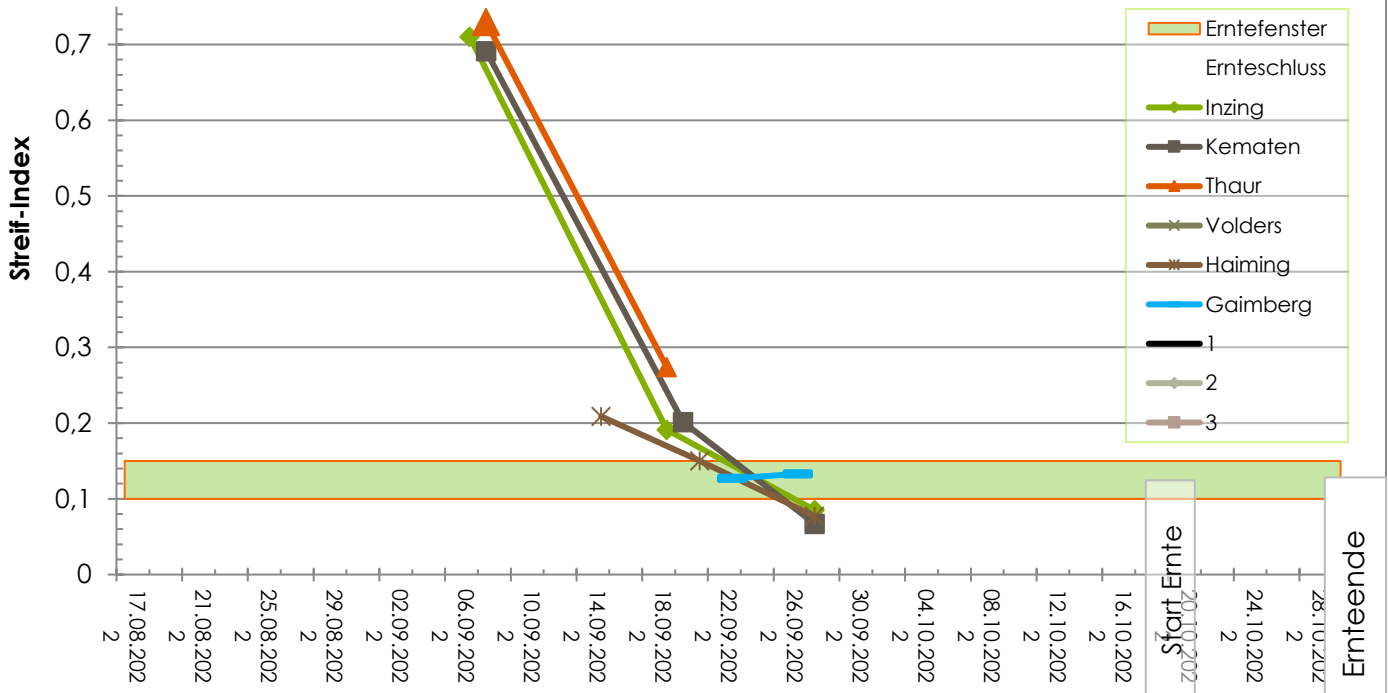

Topaz 2022

Topaz 2022

Datum	Gebiet	FFF	Brix	Stärkeabbau	Streifindex	Hagelnetz (N)	Zusatz
07.09.2022	Inzing	8,7 kg	12,3°Bx	1,0	0,71		
08.09.2022	Kematen	9,1 kg	12,0°Bx	1,1	0,69		
08.09.2022	Thaur	8,6 kg	11,8°Bx	1,0	0,73		
19.09.2022	Inzing	7,4 kg	12,8°Bx	3,0	0,19		
19.09.2022	Thaur	7,4 kg	12,1°Bx	2,3	0,27		
20.09.2022	Kematen	7,7 kg	12,7°Bx	3,0	0,20		
15.09.2022	Haiming1	9,0 kg	13,4°Bx	2,8	0,24		
15.09.2022	Haiming2	9,2 kg	13,8°Bx	3,6	0,18		
15.09.2022	Haiming	9,1 kg	13,6°Bx	3,2	0,21		hilswerte für kurve
21.09.2022	Haiming1	9,4 kg	13,8°Bx	3,7	0,19		
21.09.2022	Haiming2	9,2 kg	13,1°Bx	3,9	0,18		
21.09.2022	Haiming3	8,3 kg	13,8°Bx	7,0	0,09		
21.09.2022	Haiming	9,0 kg	13,5°Bx	4,9	0,15		hilswerte für kurve
23.09.2022	Gaimberg	7,3 kg	11,0°Bx	5,2	0,13		
27.09.2022	Gaimberg	7,7 kg	11,6°Bx	5,0	0,13		
28.09.2022	Haiming	7,9 kg	12,8°Bx	8,0	0,08		
28.09.2022	Inzing	7,1 kg	12,8°Bx	6,5	0,09		
28.09.2022	Kematen	6,5 kg	12,1°Bx	8,0	0,07		
29.09.2022					#DIV/0!		
30.09.2022					#DIV/0!		
01.10.2022					#DIV/0!		
02.10.2022					#DIV/0!		
03.10.2022					#DIV/0!		
04.10.2022					#DIV/0!		
05.10.2022					#DIV/0!		
06.10.2022					#DIV/0!		
07.10.2022					#DIV/0!		
08.10.2022					#DIV/0!		
09.10.2022					#DIV/0!		
13.09.2022					#DIV/0!		
13.09.2022					#DIV/0!