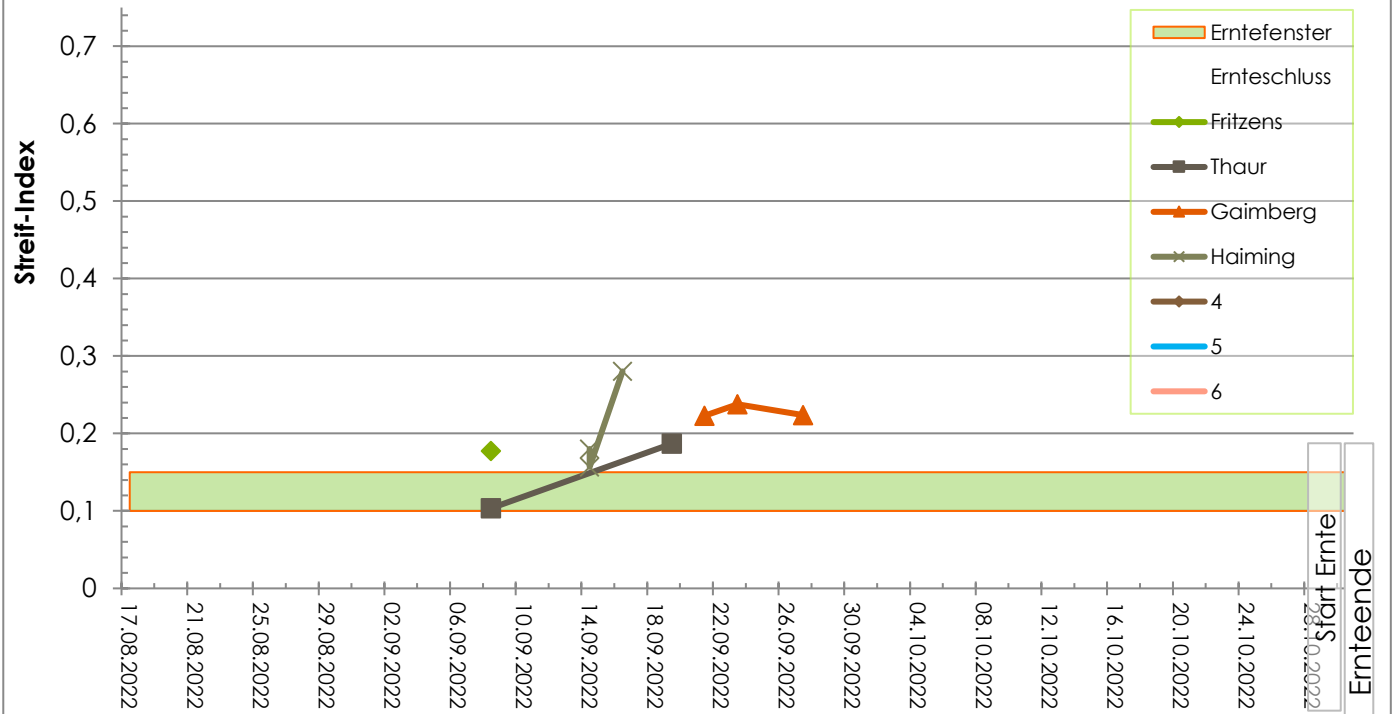

Boskoop 2022

Boskoop 2022

Datum	Gebiet	FFF	Brix	Stärkeabbau	Streifindex	Hagelnetz (N)	Zusatz
08.09.2022	Fritzens	9,1 kg	12,8°Bx	4,0	0,18		
08.09.2022	Thaur	7,7 kg	12,4°Bx	6,0	0,10		
14.09.2022	Haiming	9,4 kg	13,1°Bx	4,0	0,18		
14.09.2022	Haiming	8,9 kg	13,2°Bx	4,3	0,16		
19.09.2022	Thaur	9,2 kg	12,3°Bx	4,0	0,19		
21.09.2022	Gaimberg	9,9 kg	14,8°Bx	3,0	0,22		
16.09.2022	Haiming	9,6 kg	12,4°Bx	2,8	0,28		Wegleiter
23.09.2022	Gaimberg	10,0 kg	13,2°Bx	3,2	0,24		
27.09.2022	Gaimberg	10,0 kg	13,9°Bx	3,2	0,22		
23.09.2022					#DIV/0!		
23.09.2022					#DIV/0!		
08.09.2022					#DIV/0!		
08.09.2022					#DIV/0!		
08.09.2022					#DIV/0!		
08.09.2022					#DIV/0!		
08.09.2022					#DIV/0!		
08.09.2022					#DIV/0!		
08.09.2022					#DIV/0!		
08.09.2022					#DIV/0!		
08.09.2022					#DIV/0!		
17.08.2022					#DIV/0!		
30.10.2022					#DIV/0!