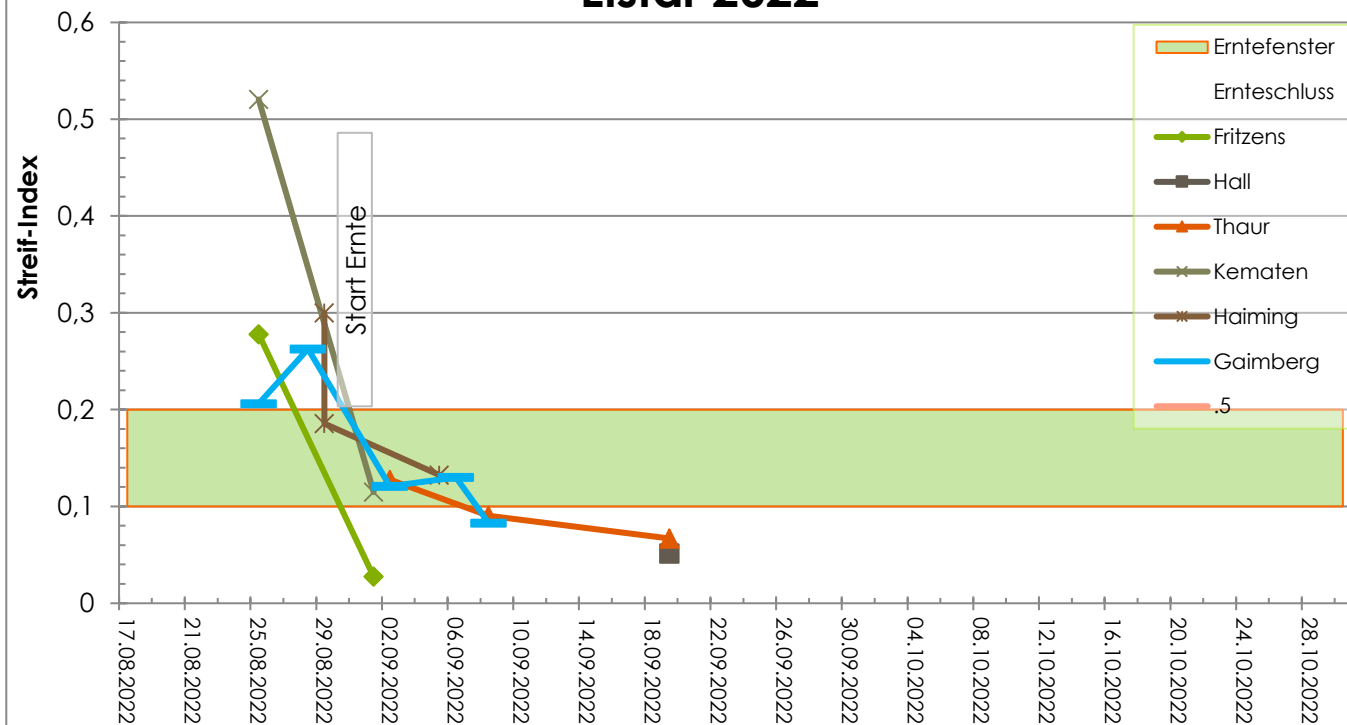

Elstar 2022

Elstar 2022

Datum	Gebiet	FFF	Brix	Stärkeabbau	Streifindex	Hagelnetz (N)	Zusatz
25.08.2022	Kematen	6,7 kg	10,8°Bx	1,2	0,52		
25.08.2022	Fritzens	6,8 kg	12,2°Bx	2,0	0,28		
25.08.2022	Gaimberg	6,4 kg	9,7°Bx	3,2	0,21		
28.08.2022	Gaimberg	6,4 kg	8,7°Bx	2,8	0,26		
29.08.2022	Haiming	7,6 kg	12,7°Bx	2,0	0,30		Au
29.08.2022	Haiming	7,3 kg	12,4°Bx	3,2	0,19		reife Fr. Unteran
01.09.2022	Fritzens	5,7 kg	41,5°Bx	5,0	0,03		
01.09.2022	Kematen	5,7 kg	11,4°Bx	4,4	0,11		
02.09.2022	Thaur	6,9 kg	13,6°Bx	4,0	0,13		
02.09.2022	Gaimberg	5,8 kg	10,0°Bx	4,8	0,12		
06.09.2022	Gaimberg	5,8 kg	9,7°Bx	4,6	0,13		
05.09.2022	Haiming	7,2 kg	14,3°Bx	3,8	0,13		
08.09.2022	Thaur	6,6 kg	13,5°Bx	5,4	0,09		
08.09.2022	Gaimberg	6,4 kg	11,4°Bx	6,8	0,08		
19.09.2022	Thaur	6,1 kg	11,3°Bx	8,0	0,07		
19.09.2022	Hall	5,9 kg	12,0°Bx	9,5	0,05		
01.09.2022					#DIV/0!		
01.09.2022					#DIV/0!		
01.09.2022					#DIV/0!		
17.08.2022					#DIV/0!		
30.10.2022					#DIV/0!		