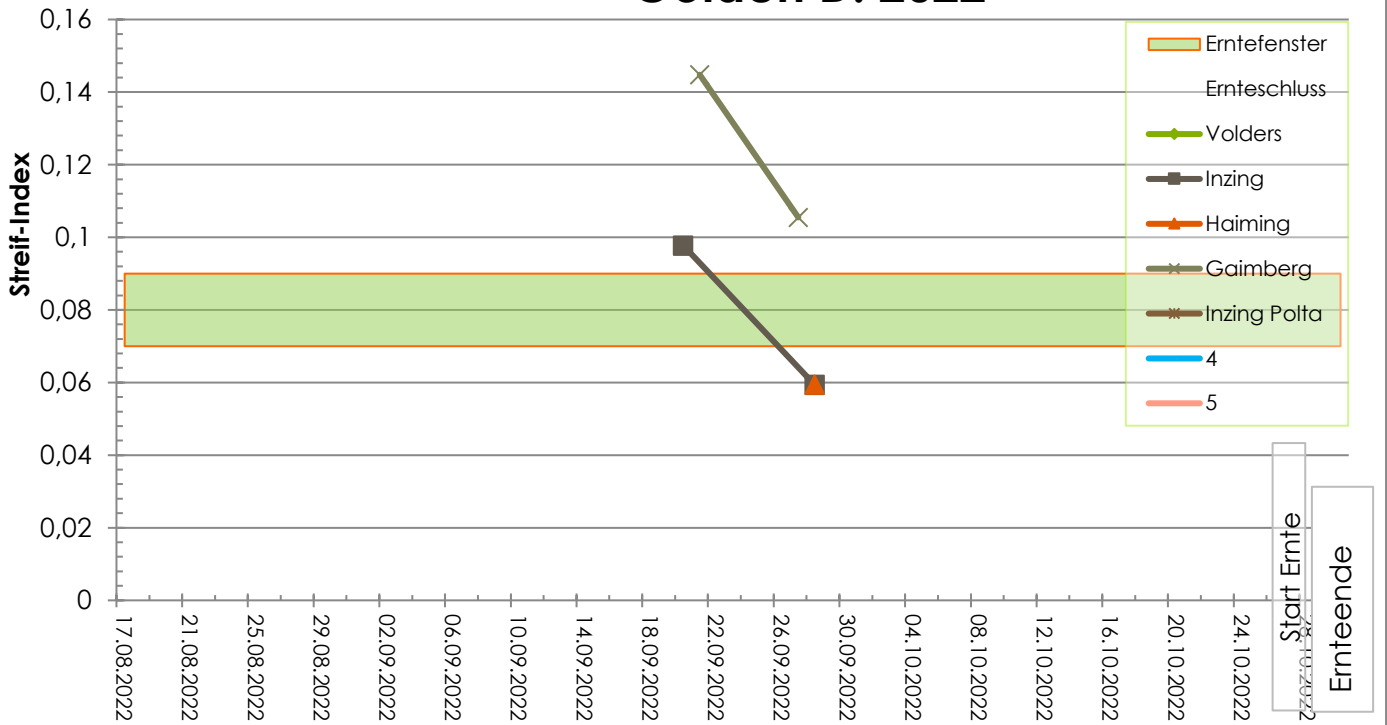

Golden D. 2022

Golden D. 2022

Datum	Gebiet	FFF	Brix	Stärkeabbau	Streifindex	Hagelnetz (N)	Zusatz
20.09.2022	Inzing	7,0 kg	11,9°Bx	6,0	0,10		
21.09.2022	Gaimberg	7,9 kg	12,4°Bx	4,4	0,14		
27.09.2022	Gaimberg	7,2 kg	13,2°Bx	5,2	0,11		
28.09.2022	Haiming	7,2 kg	15,9°Bx	7,6	0,06		
28.09.2022	Inzing	7,2 kg	14,2°Bx	8,5	0,06		
20.09.2022					#DIV/0!		
20.09.2022					#DIV/0!		
20.09.2022					#DIV/0!	-1Stw	
20.09.2022					#DIV/0!		
20.09.2022					#DIV/0!		
20.09.2022					#DIV/0!		
20.09.2022					#DIV/0!		
20.09.2022					#DIV/0!		
20.09.2022					#DIV/0!		
20.09.2022					#DIV/0!		
20.09.2022					#DIV/0!		
20.09.2022					#DIV/0!		
20.09.2022					#DIV/0!		
17.08.2022					#DIV/0!		
30.10.2022					#DIV/0!